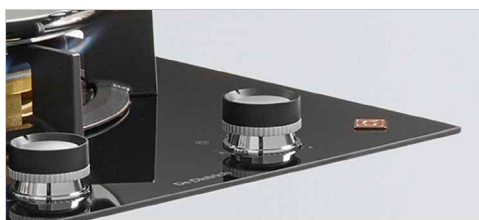

PLACA DE GAS

DPG7340B

BLACK

EAN: 3660767964747

Este módulo cristal es un auténtico concentrado de elegancia. Multiplique las combinaciones y benefíciense de todos los recursos energéticos, entre ellos el gas.

Diseño y ergonomía en los mandos

Los más altos niveles de exigencia en materia de seguridad

Especificaciones principales

- ◆ Tipo de encimera: Gas
- ◆ Ancho (cm): 30
- ◆ Energía: Gas

Zona de cocción

- ◆ Número de zonas: 2
- ◆ Ubicación del elemento calentador: Frontal
- ◆ Ubicación del elemento calentador N°2: Atrás
- ◆ Tipo de elemento de calentamiento: Gas
- ◆ Tipo de elemento de calentamiento N°2: Gas
- ◆ Dimensiones del elemento calentador (mm): Semi rápido
- ◆ Dimensiones del elemento calentador N°2 (mm): Muy rápido
- ◆ Potencia máxima para el calentador (W): 1500
- ◆ Potencia máxima para el calentador (W) N°2: 3100
- ◆ Temporizador: Sin temporizador
- ◆ Temporizador N°2: Sin temporizador