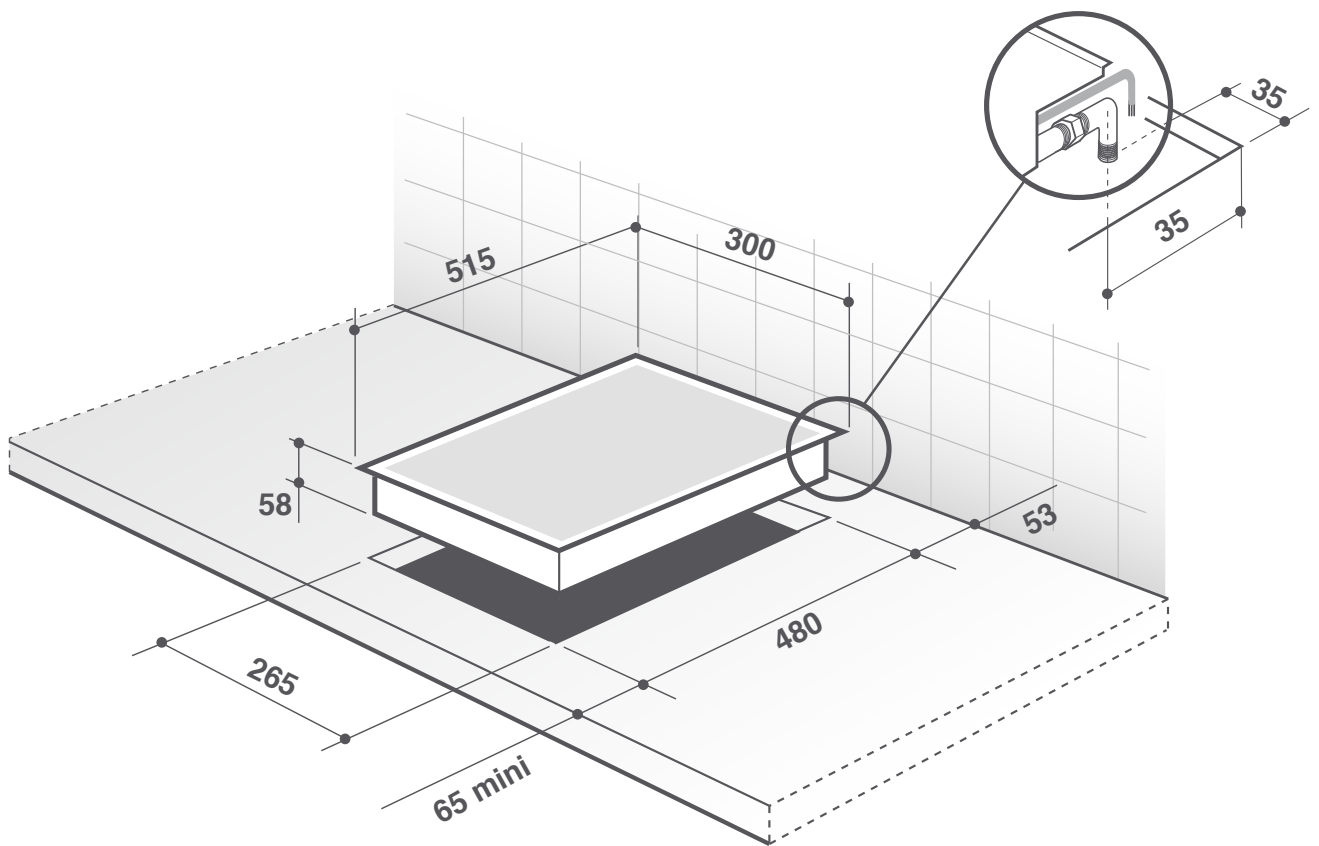

DPG7340B

Dimensiones producto original