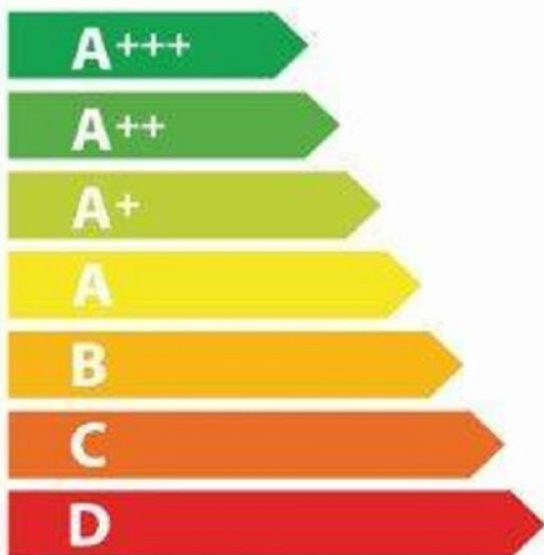

ENERG

енергия · ενεργεια

Y

IJA

IE

IA

De Dietrich

DOP7230A

A+

73 L

0.70 kWh / cycle*

1.10 kWh / cycle*

* цикл · sykklus · portion · zyklus · πρόγραμμα · ciclo · tsükkel · ohjelma · ciklus ciklas · cikls · ciklu · cyclus · cykl · ciclu · program · cykel

65/2014

33741